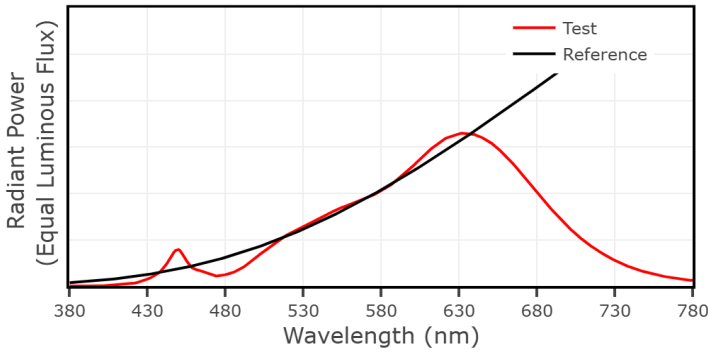

2700K

3000K

6500K

4" IC Downlight 2400K, 750-1000 lm

CCT: 2399 K
 D_{uv} : 0.0017

P2 V- F2

4" IC Downlight 2700K, 750-1250 lm

CCT: 2666 K
 D_{uv} : 0.0003