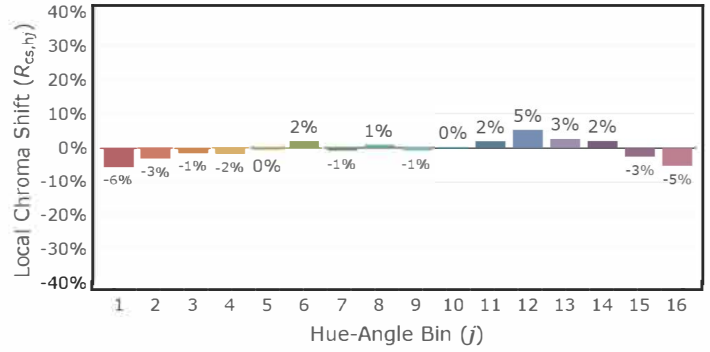

4" IC Downlight 2700K, 1500 lm

CCT: 2674 K
 D_{uv} : 0.0005

P2 V- F2