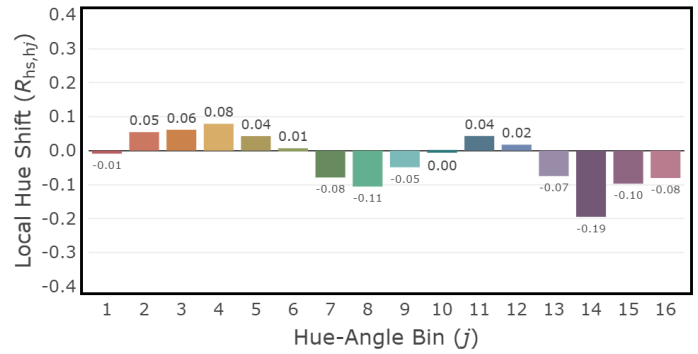

4" IC Downlight - Warm Dim 1800K, 45 lm

CCT: 1812 K
 D_{uv} : -0.0005

P2 V- F3