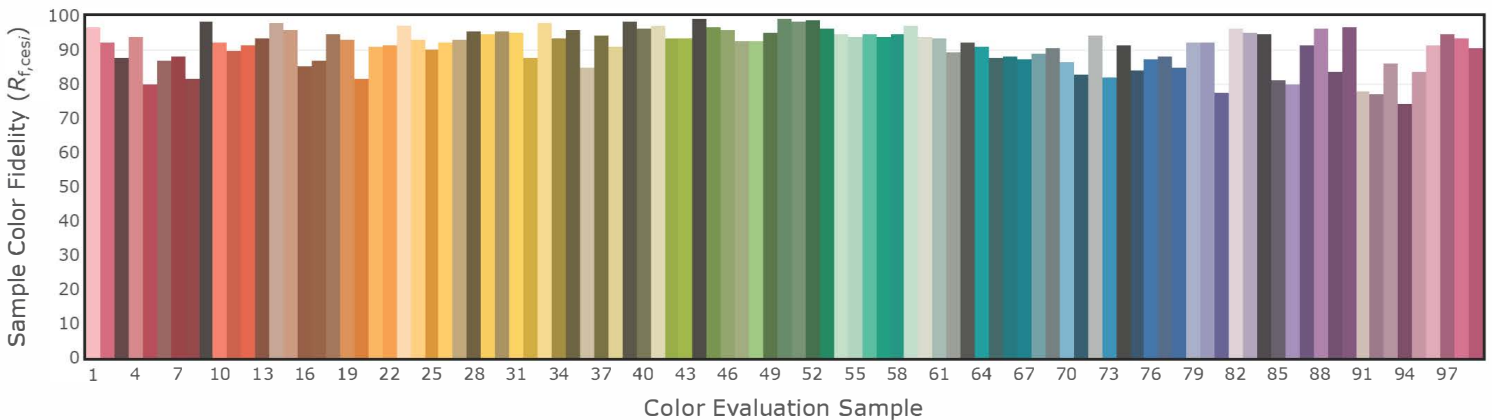

4" IC Downlight 3500K, 1500 lm

CCT: 3387 K
 D_{uv} : 0.0010

P2 V- F2