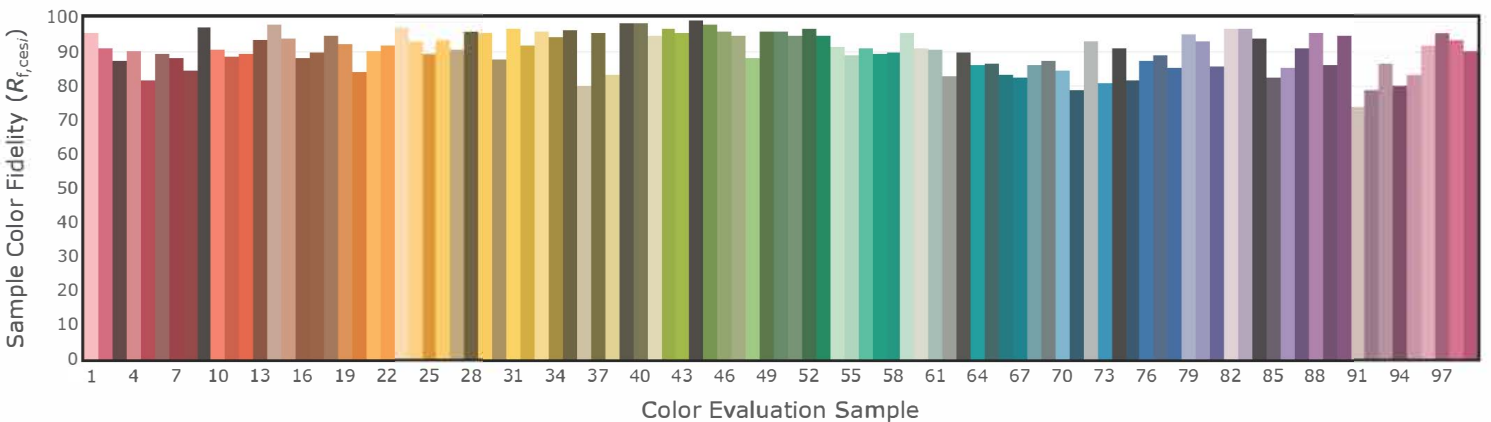

P2 V- F2

4" IC Downlight 2700K, 1500 lm

CCT: 2674 K
 D_{uv} : 0.0005

P2 V- F2

4" IC Downlight 3000K, 750-1250 lm

4" IC Downlight 3000K, 1500 lm

4" IC Downlight 3500K, 750-1250 lm

4" IC Downlight 3500K, 1500 lm