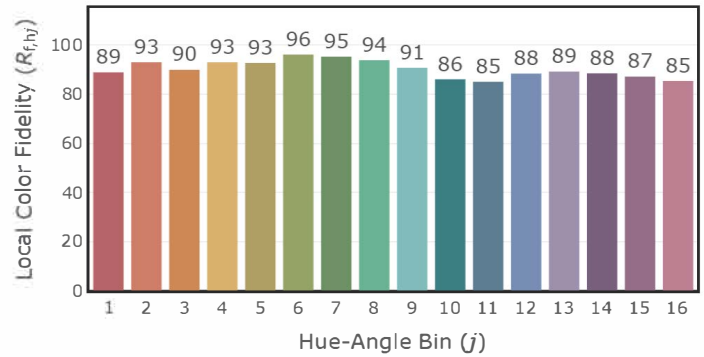

CCT: 3387 K
 D_{uv} : 0.0010

P2 V- F2

4" IC Downlight 4000K, 750-1250 lm

4" IC Downlight 4000K, 1500 lm

CCT: 3872 K
 D_{uv} : 0.0018

P2 V- F3

4" IC Downlight - Warm Dim 1800K, 45 lm

CCT: 1812 K
 D_{uv} : -0.0005