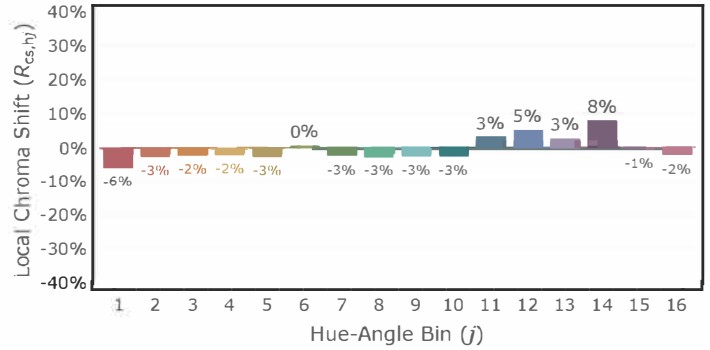

CCT: 3387 K
 D_{uv} : 0.0010

P2 V- F2

4" IC Downlight 4000K, 750-1250 lm

4" IC Downlight 4000K, 1500 lm

CCT: 3872 K
 D_{uv} : 0.0018

P2 V- F3

4" IC Downlight - Warm Dim 1800K, 45 lm

CCT: 1812 K
 D_{uv} : -0.0005