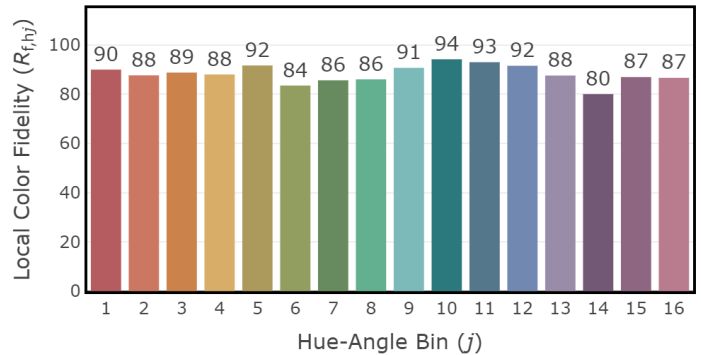

4" IC Downlight - Warm Dim 1800K, 45 lm

CCT: 1812 K
 D_{uv} : -0.0005

P2 V- F3