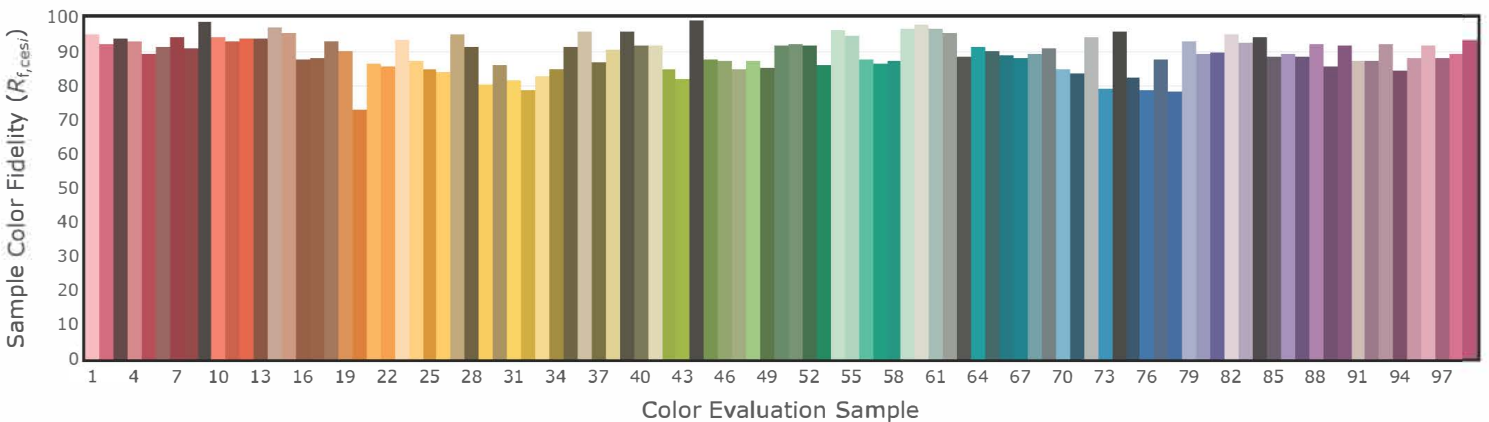

4" IC Downlight - Warm Dim 3000K, 1000 lm