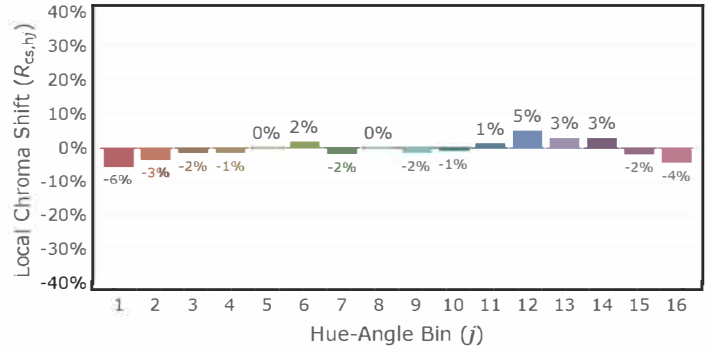

P2 V- F2

4" IC Downlight 2700K, 1500 lm

CCT: 2674 K
 D_{uv} : 0.0005

P2 V- F2

4" IC Downlight 3000K, 750-1250 lm

4" IC Downlight 3000K, 1500 lm

4" IC Downlight 3500K, 750-1250 lm

4" IC Downlight 3500K, 1500 lm