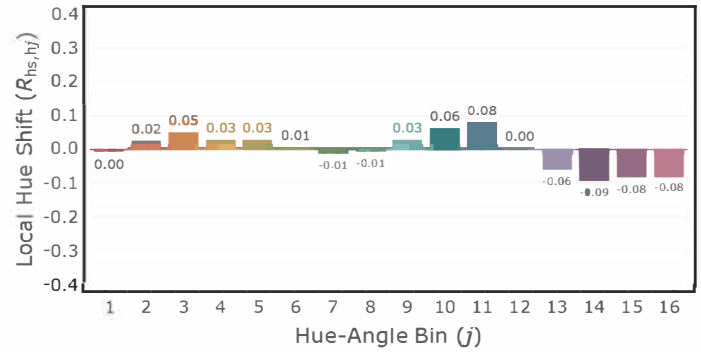

4" IC Downlight 3500K, 1500 lm

CCT: 3387 K
 D_{uv} : 0.0010

P2 V- F2