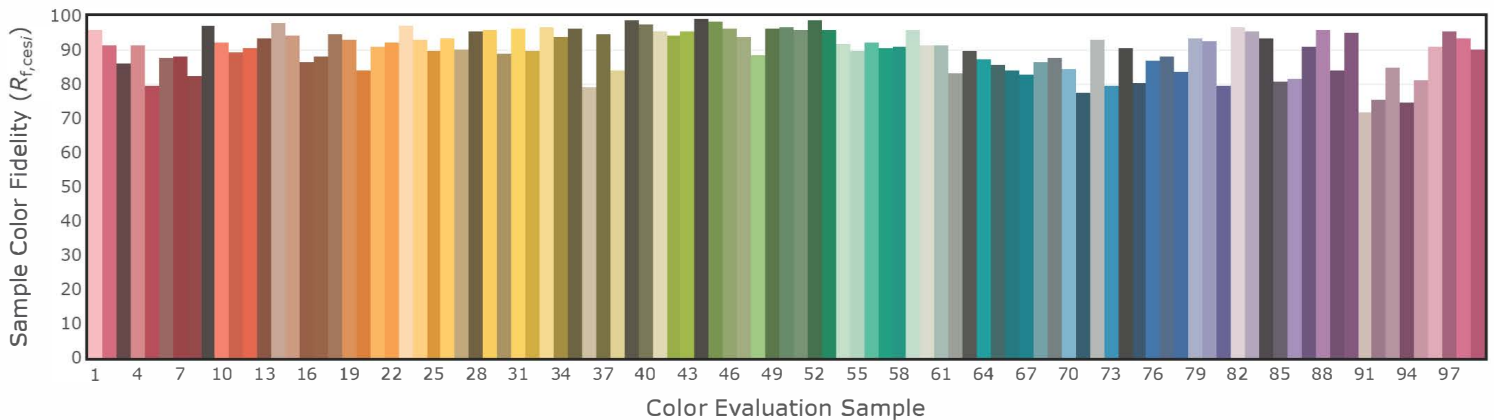

CCT: 3387 K
 D_{uv} : 0.0010

P2 V- F2

4" IC Downlight 4000K, 750-1250 lm

4" IC Downlight 4000K, 1500 lm

CCT: 3872 K
 D_{uv} : 0.0018

P2 V- F3

4" IC Downlight - Warm Dim 1800K, 45 lm

CCT: 1812 K
 D_{uv} : -0.0005