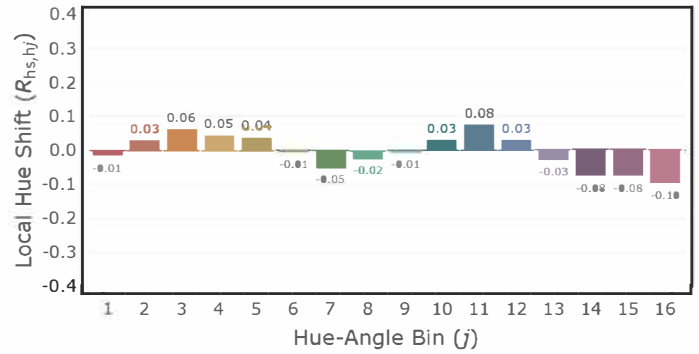

P2 V- F2

4" IC Downlight 2700K, 1500 lm

CCT: 2674 K
 D_{uv} : 0.0005

P2 V- F2

4" IC Downlight 3000K, 750-1250 lm

4" IC Downlight 3000K, 1500 lm

4" IC Downlight 3500K, 750-1250 lm

4" IC Downlight 3500K, 1500 lm