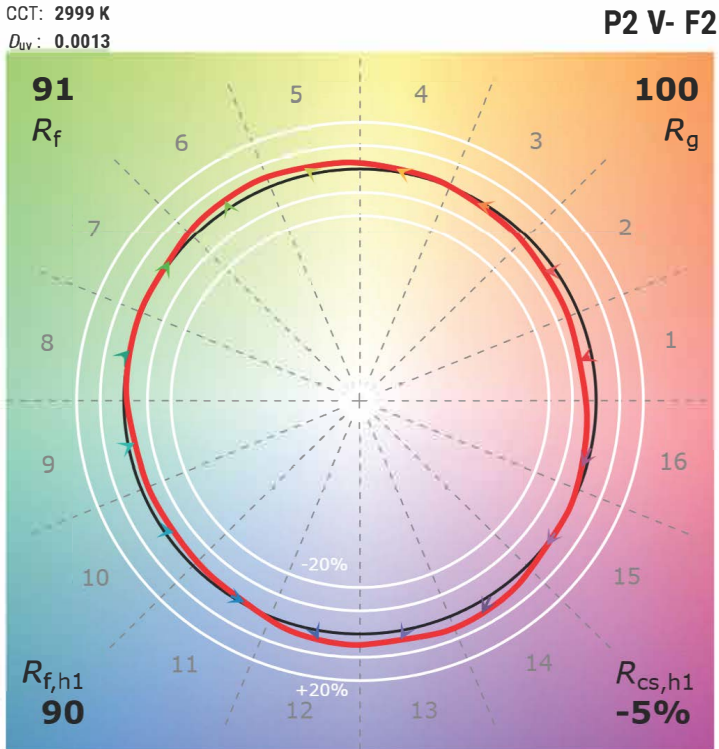

P2 V- F2

4" IC Downlight 2700K, 1500 lm

CCT: 2674 K
 D_{uv} : 0.0005

P2 V- F2

4" IC Downlight 3000K, 750-1250 lm

4" IC Downlight 3000K, 1500 lm

4" IC Downlight 3500K, 750-1250 lm

4" IC Downlight 3500K, 1500 lm