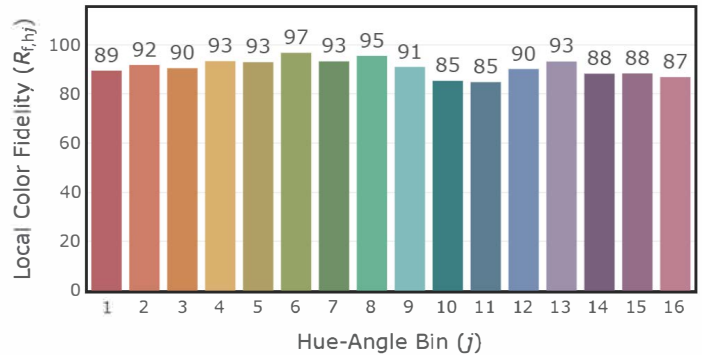

P2 V- F2

4" IC Downlight 2700K, 1500 lm

CCT: 2674 K
 D_{uv} : 0.0005

P2 V- F2

4" IC Downlight 3000K, 750-1250 lm

4" IC Downlight 3000K, 1500 lm

4" IC Downlight 3500K, 750-1250 lm

4" IC Downlight 3500K, 1500 lm