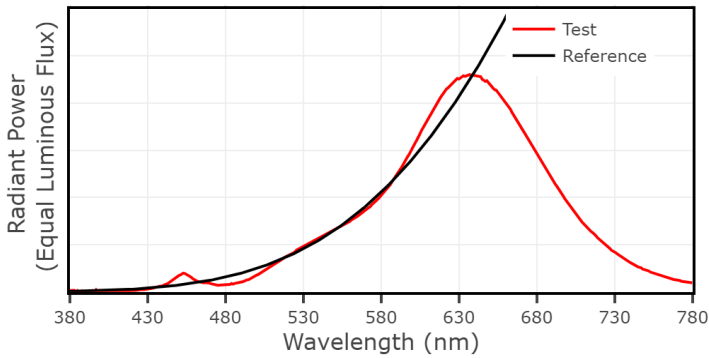

4" IC Downlight - Warm Dim 1800K, 45 lm

CCT: 1812 K
 D_{uv} : -0.0005

P2 V- F3