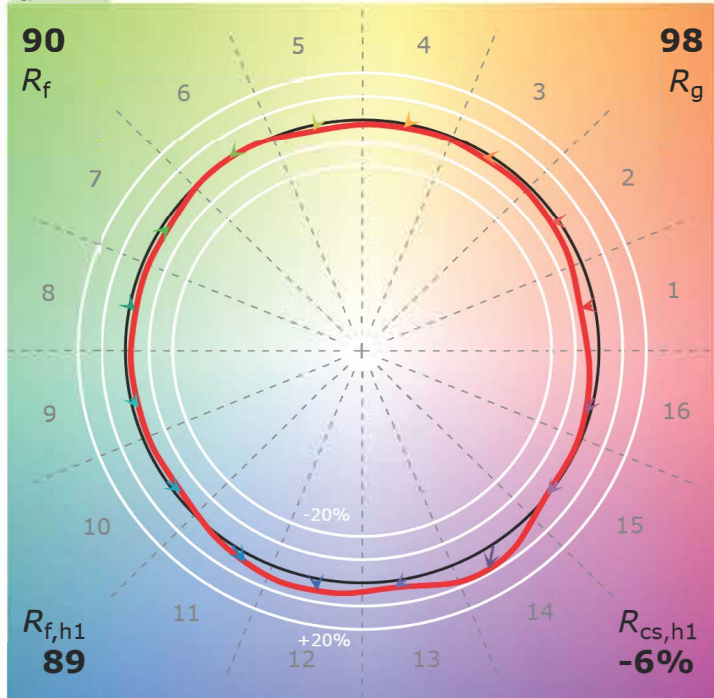

CCT: 3387 K
 D_{uv} : 0.0010

P2 V- F2

4" IC Downlight 4000K, 750-1250 lm

4" IC Downlight 4000K, 1500 lm

CCT: 3872 K
 D_{uv} : 0.0018

P2 V- F3

4" IC Downlight - Warm Dim 1800K, 45 lm

CCT: 1812 K
 D_{uv} : -0.0005