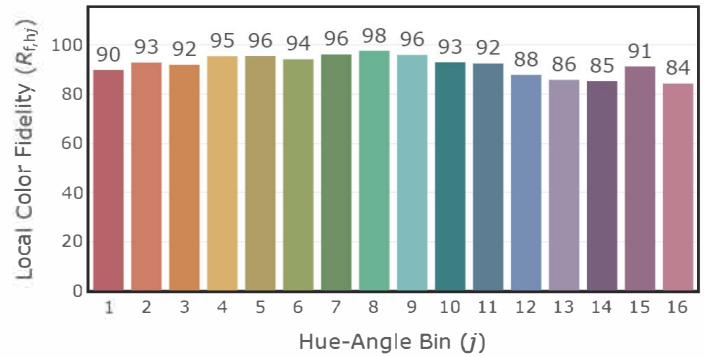

4" IC Downlight 2700K, 1500 lm

CCT: 2674 K
 D_{uv} : 0.0005

P2 V- F2