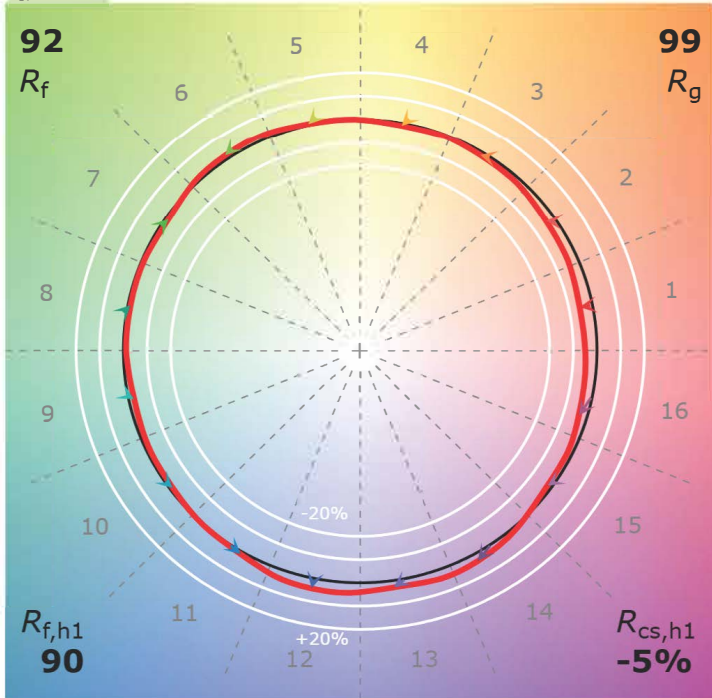

4" IC Downlight 2700K, 750-1250 lm

CCT: 2666 K
 D_{uv} : 0.0003

P2 V- F2