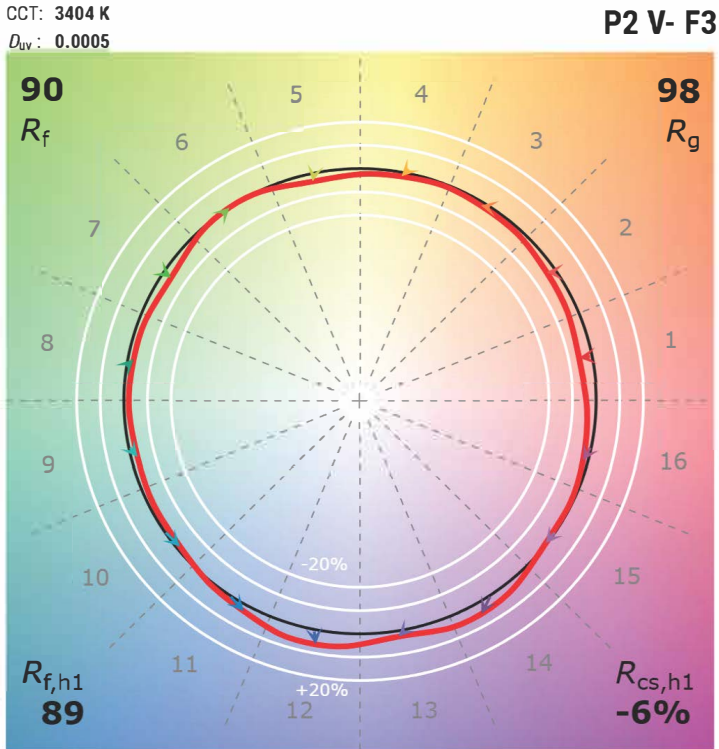

2700K

3000K

6500K

4" IC Downlight 2400K, 750-1000 lm

CCT: 2399 K
 D_{uv} : 0.0017

P2 V- F2

4" IC Downlight 2700K, 750-1250 lm

CCT: 2666 K
 D_{uv} : 0.0003

P2 V- F2

4" IC Downlight 2700K, 1500 lm

CCT: 2674 K
 D_{uv} : 0.0005

P2 V- F2

4" IC Downlight 3000K, 750-1250 lm

4" IC Downlight 3000K, 1500 lm

4" IC Downlight 3500K, 750-1250 lm

4" IC Downlight 3500K, 1500 lm