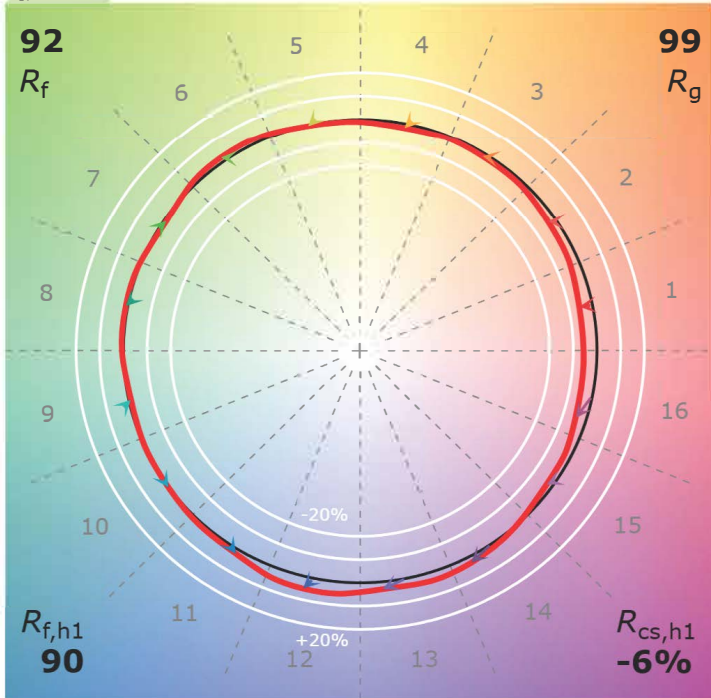

4" IC Downlight 2700K, 1500 lm

CCT: 2674 K
 D_{uv} : 0.0005

P2 V- F2