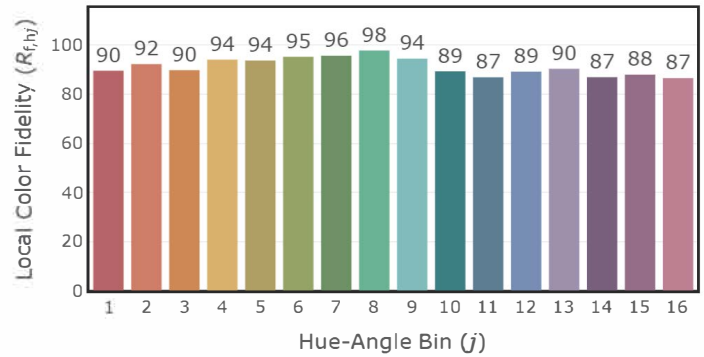

4" IC Downlight 3500K, 1500 lm

CCT: 3387 K
 D_{uv} : 0.0010

P2 V- F2