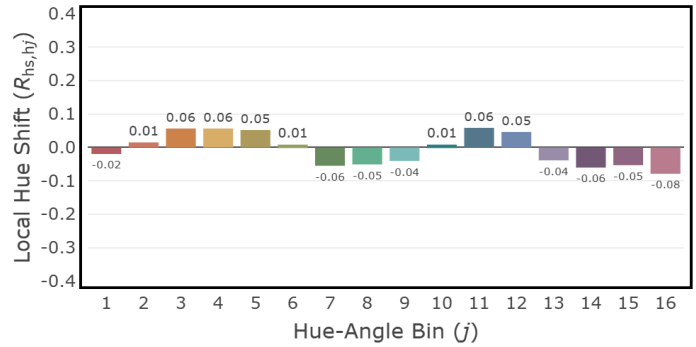

2700K

3000K

6500K

4" IC Downlight 2400K, 750-1000 lm

CCT: 2399 K
 D_{uv} : 0.0017

P2 V- F2

4" IC Downlight 2700K, 750-1250 lm

CCT: 2666 K
 D_{uv} : 0.0003