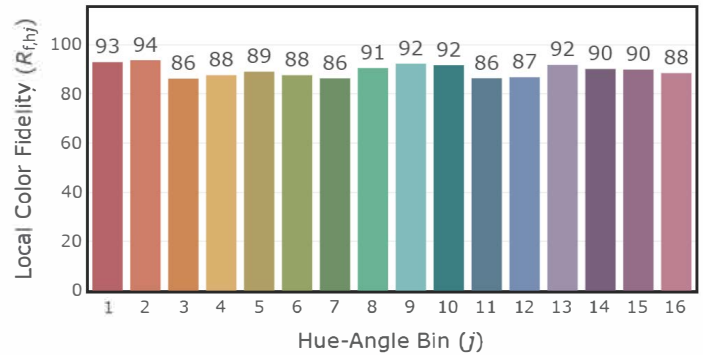

4" IC Downlight - Warm Dim 3000K, 1000 lm