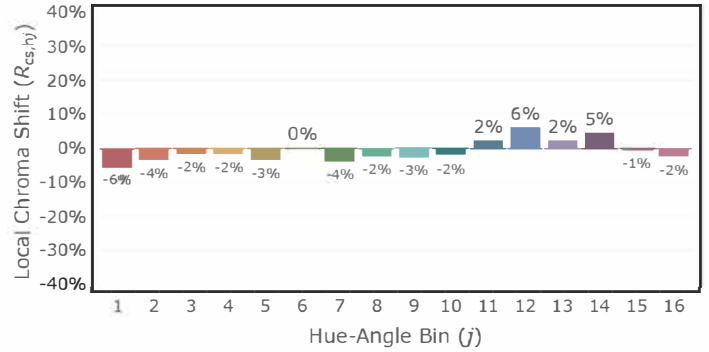

P2 V- F2

4" IC Downlight 2700K, 1500 lm

CCT: 2674 K
 D_{uv} : 0.0005

P2 V- F2

4" IC Downlight 3000K, 750-1250 lm

4" IC Downlight 3000K, 1500 lm

4" IC Downlight 3500K, 750-1250 lm

4" IC Downlight 3500K, 1500 lm