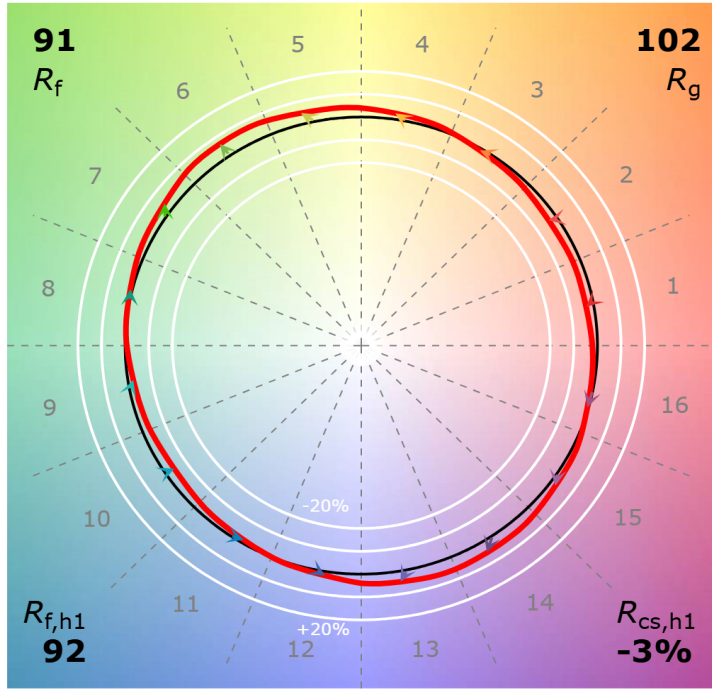

2700K

3000K

6500K

4" IC Downlight 2400K, 750-1000 lm

CCT: 2399 K
 D_{uv} : 0.0017

P2 V- F2

4" IC Downlight 2700K, 750-1250 lm

CCT: 2666 K
 D_{uv} : 0.0003