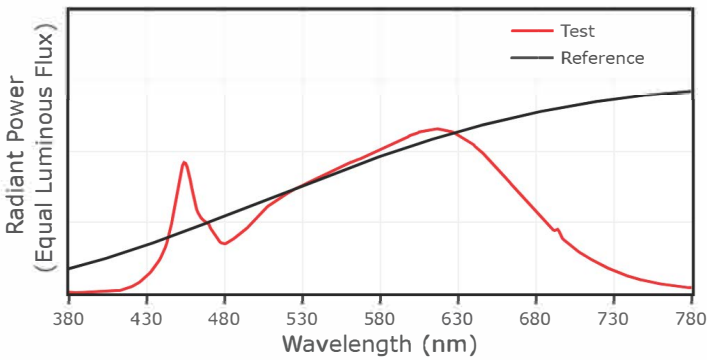

P2 V- F2

4" IC Downlight 2700K, 1500 lm

CCT: 2674 K
 D_{uv} : 0.0005

P2 V- F2

4" IC Downlight 3000K, 750-1250 lm

4" IC Downlight 3000K, 1500 lm

4" IC Downlight 3500K, 750-1250 lm

4" IC Downlight 3500K, 1500 lm