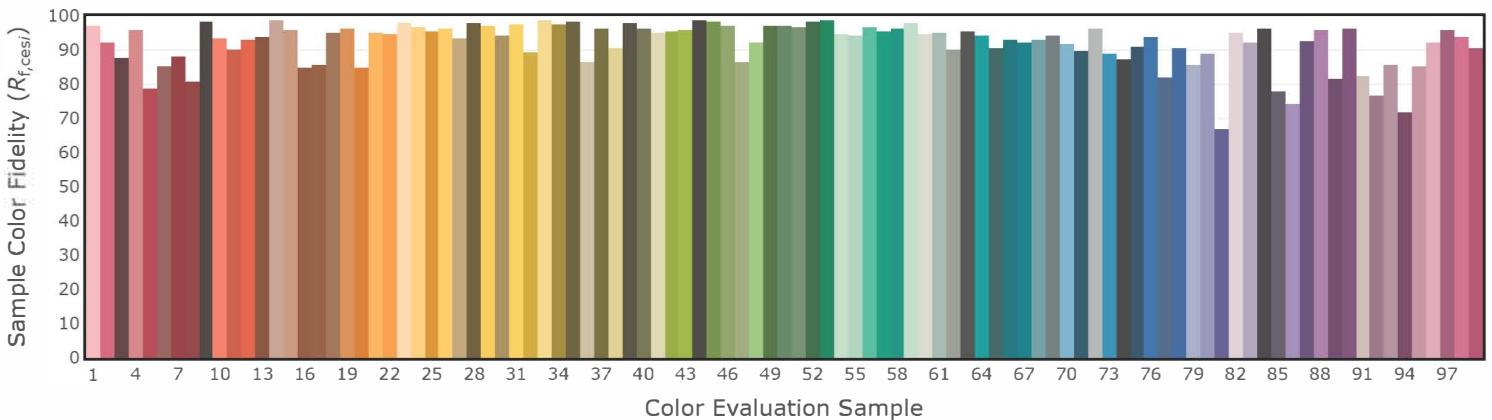

4" IC Downlight 2700K, 1500 lm

CCT: 2674 K
 D_{uv} : 0.0005

P2 V- F2