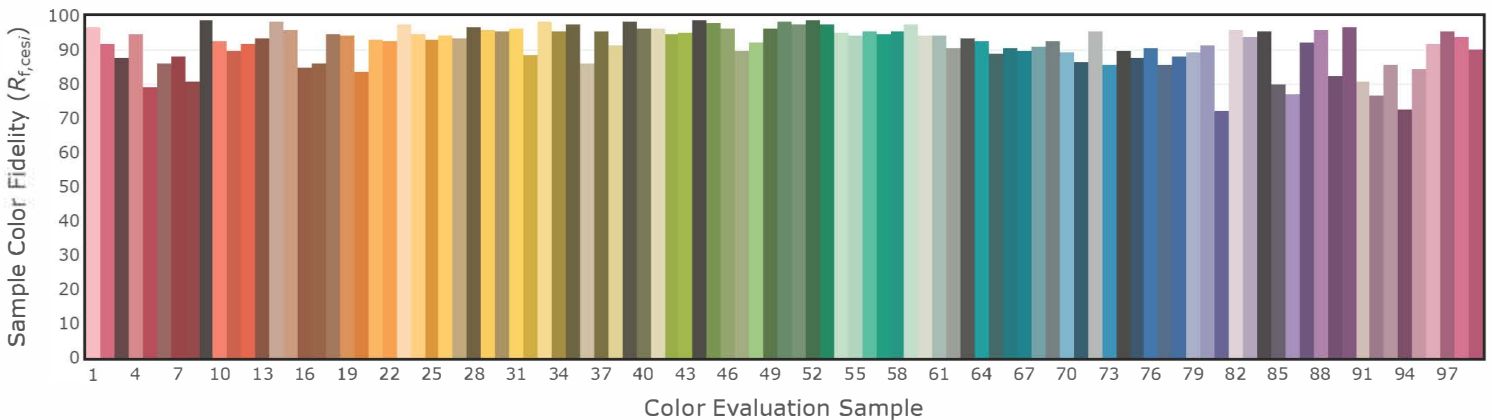

P2 V- F2

4" IC Downlight 2700K, 1500 lm

CCT: 2674 K
 D_{uv} : 0.0005

P2 V- F2

4" IC Downlight 3000K, 750-1250 lm

4" IC Downlight 3000K, 1500 lm

4" IC Downlight 3500K, 750-1250 lm

4" IC Downlight 3500K, 1500 lm