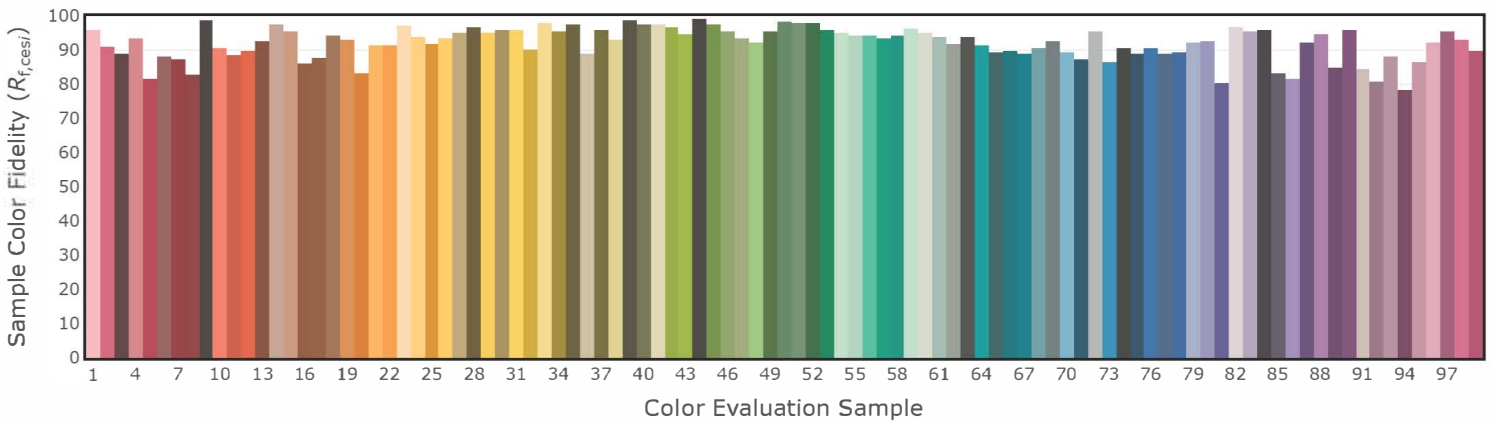

4" IC Downlight 2700K, 750-1250 lm

CCT: 2666 K
 D_{uv} : 0.0003

P2 V- F2