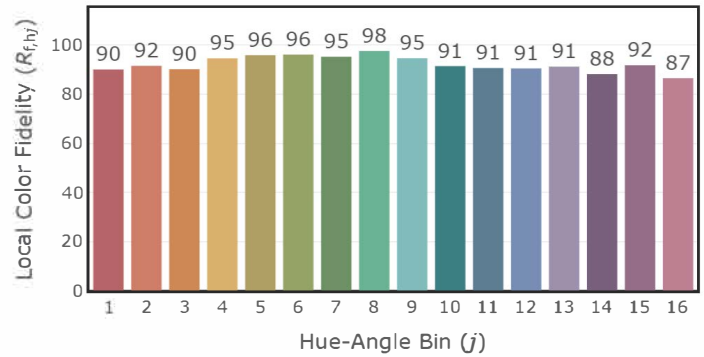

4" IC Downlight 2700K, 750-1250 lm

CCT: 2666 K
 D_{uv} : 0.0003

P2 V- F2