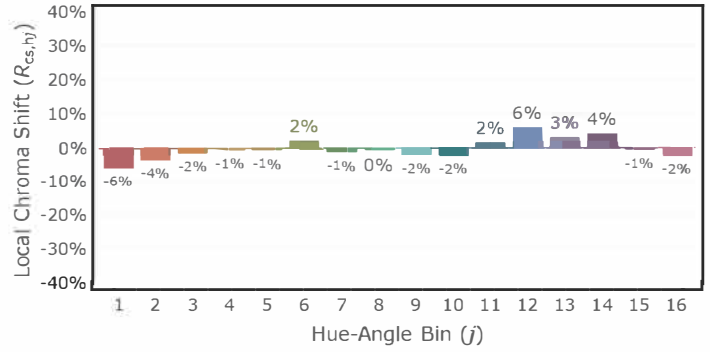

4" IC Downlight 3500K, 1500 lm

CCT: 3387 K
 D_{uv} : 0.0010

P2 V- F2