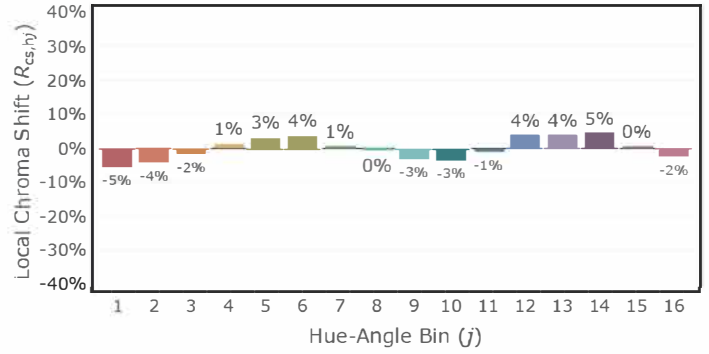

P2 V- F2

4" IC Downlight 2700K, 1500 lm

CCT: 2674 K
 D_{uv} : 0.0005

P2 V- F2

4" IC Downlight 3000K, 750-1250 lm

4" IC Downlight 3000K, 1500 lm

4" IC Downlight 3500K, 750-1250 lm

4" IC Downlight 3500K, 1500 lm