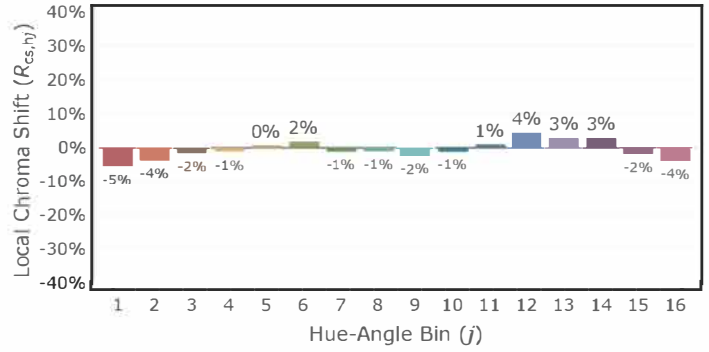

4" IC Downlight 2700K, 750-1250 lm

CCT: 2666 K
 D_{uv} : 0.0003

P2 V- F2