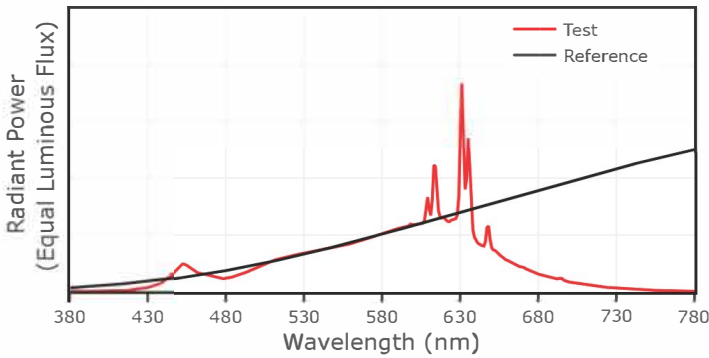

4" IC Downlight 2700K, 1500 lm

CCT: 2674 K
 D_{uv} : 0.0005

P2 V- F2