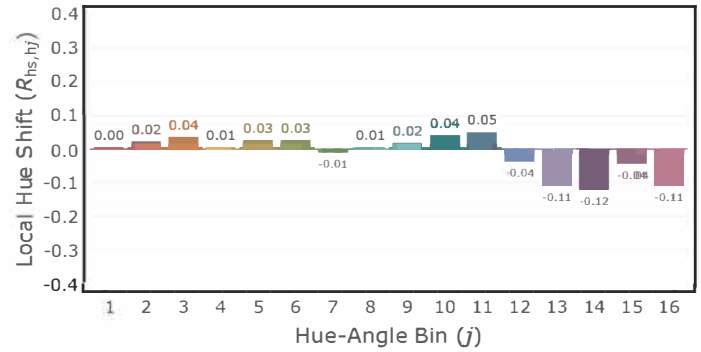

4" IC Downlight 2700K, 1500 lm

CCT: 2674 K
 D_{uv} : 0.0005

P2 V- F2