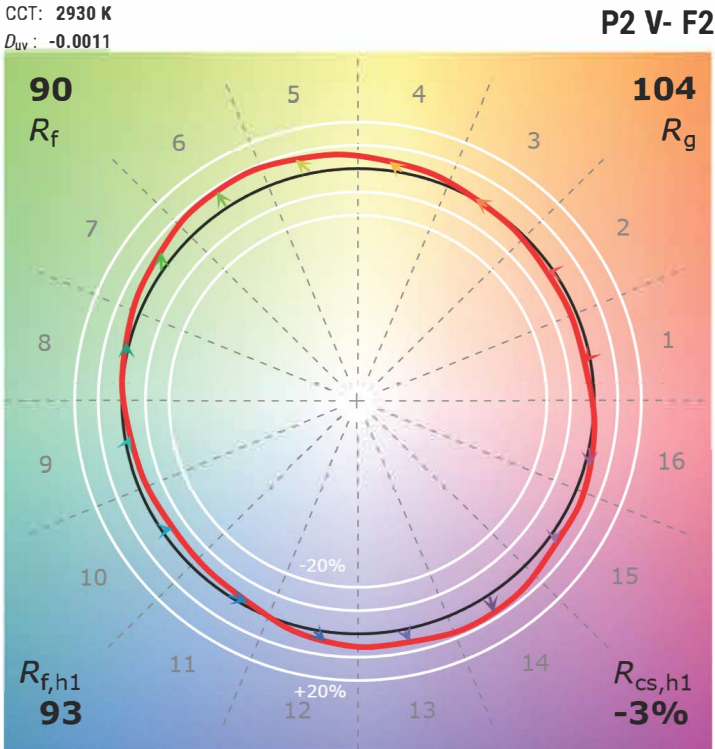

4" IC Downlight - Warm Dim 3000K, 1000 lm