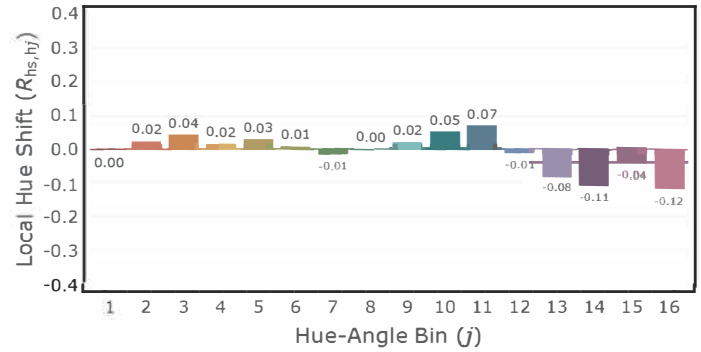

P2 V- F2

4" IC Downlight 2700K, 1500 lm

CCT: 2674 K
 D_{uv} : 0.0005

P2 V- F2

4" IC Downlight 3000K, 750-1250 lm

4" IC Downlight 3000K, 1500 lm

4" IC Downlight 3500K, 750-1250 lm

4" IC Downlight 3500K, 1500 lm