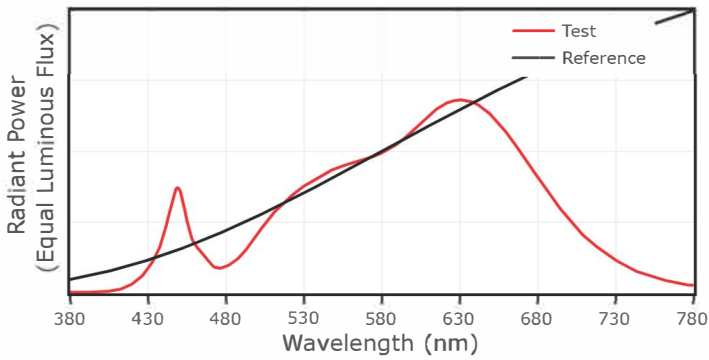

4" IC Downlight - Warm Dim 3000K, 1000 lm