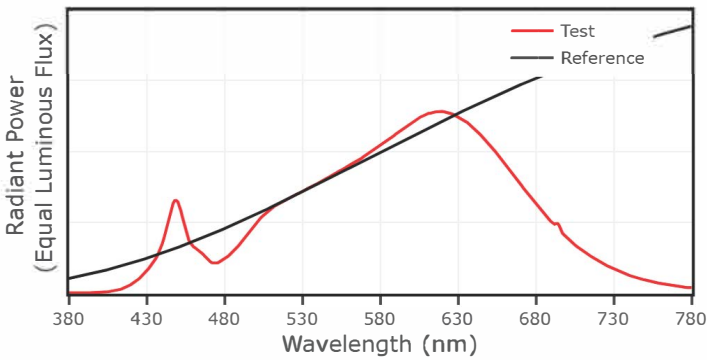

P2 V- F2

4" IC Downlight 2700K, 1500 lm

CCT: 2674 K
 D_{uv} : 0.0005

P2 V- F2

4" IC Downlight 3000K, 750-1250 lm

4" IC Downlight 3000K, 1500 lm

4" IC Downlight 3500K, 750-1250 lm

4" IC Downlight 3500K, 1500 lm