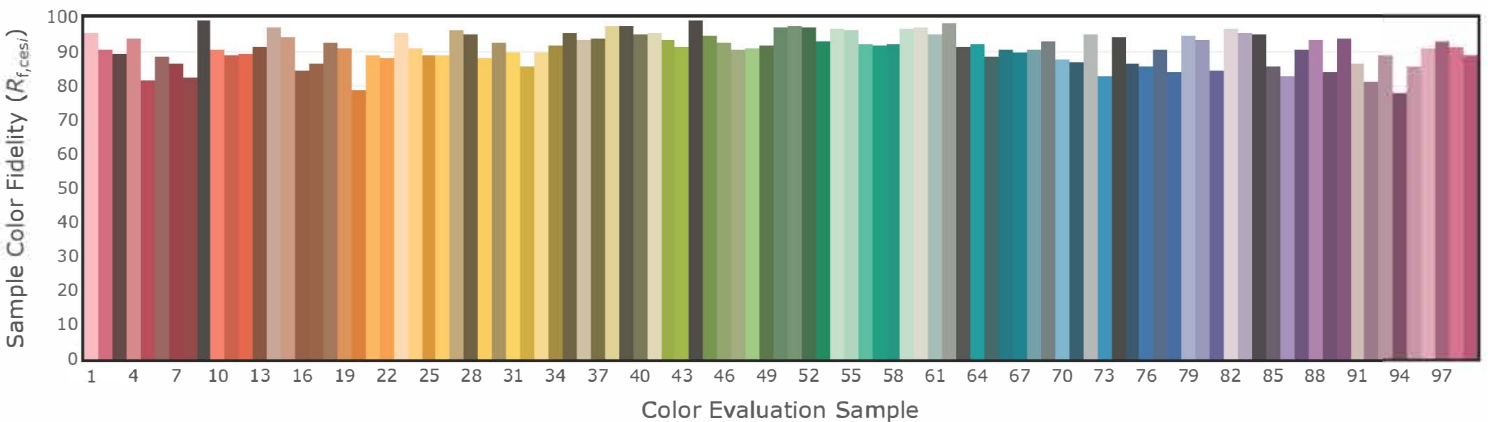

P2 V- F2

4" IC Downlight 2700K, 1500 lm

CCT: 2674 K
 D_{uv} : 0.0005

P2 V- F2

4" IC Downlight 3000K, 750-1250 lm

4" IC Downlight 3000K, 1500 lm

4" IC Downlight 3500K, 750-1250 lm

4" IC Downlight 3500K, 1500 lm