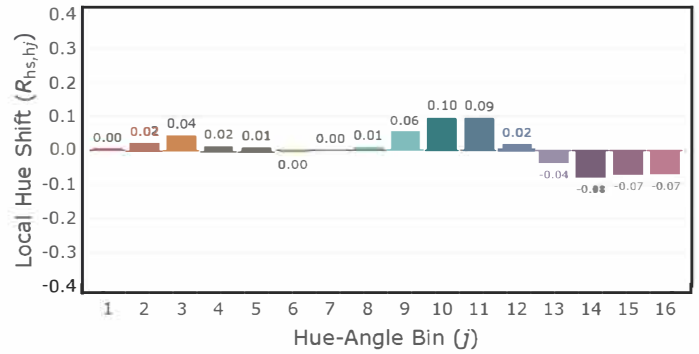

P2 V- F2

4" IC Downlight 2700K, 1500 lm

CCT: 2674 K
 D_{uv} : 0.0005

P2 V- F2

4" IC Downlight 3000K, 750-1250 lm

4" IC Downlight 3000K, 1500 lm

4" IC Downlight 3500K, 750-1250 lm

4" IC Downlight 3500K, 1500 lm