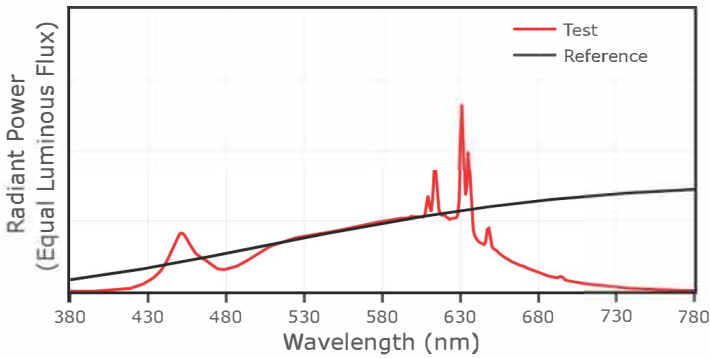

4" IC Downlight 3500K, 1500 lm

CCT: 3387 K
 D_{uv} : 0.0010

P2 V- F2