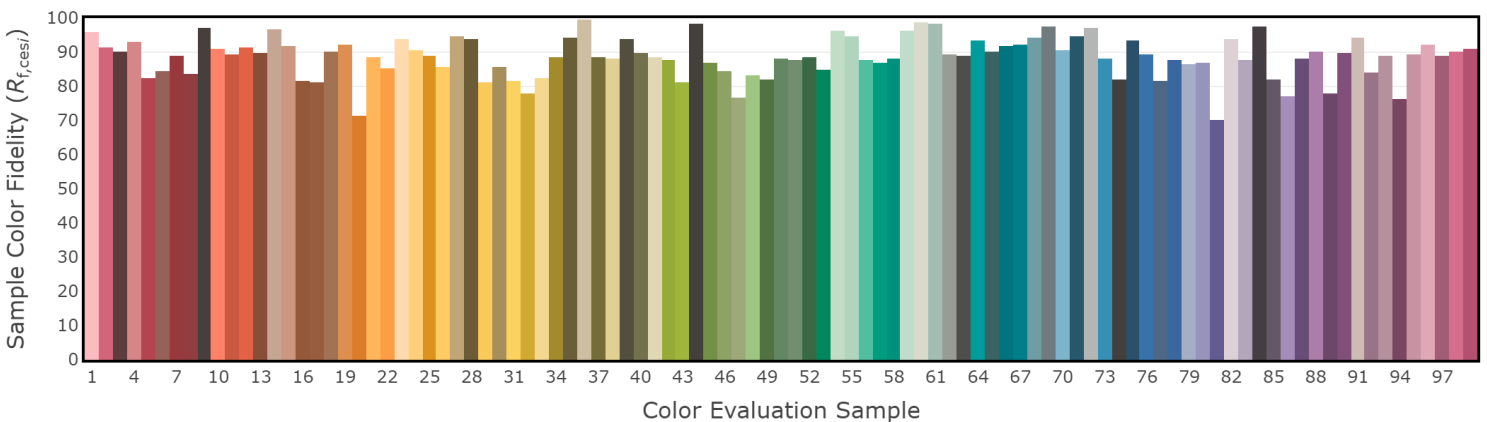

4" IC Downlight - Warm Dim 1800K, 45 lm

CCT: 1812 K
 D_{uv} : -0.0005

P2 V- F3