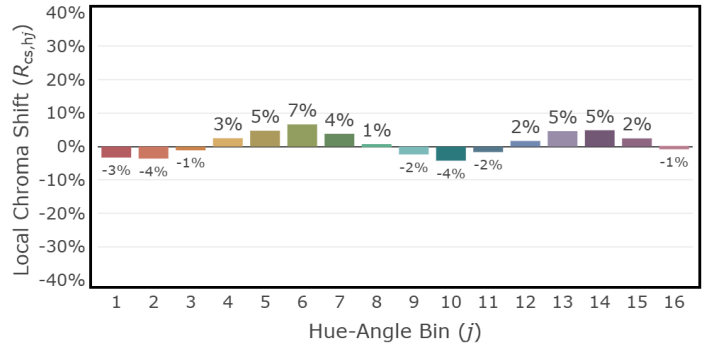

2700K

3000K

6500K

4" IC Downlight 2400K, 750-1000 lm

CCT: 2399 K
 D_{uv} : 0.0017

P2 V- F2

4" IC Downlight 2700K, 750-1250 lm

CCT: 2666 K
 D_{uv} : 0.0003