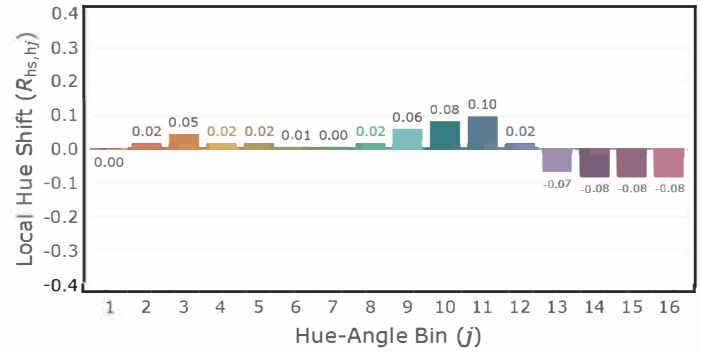

CCT: 3387 K
 D_{uv} : 0.0010

P2 V- F2

4" IC Downlight 4000K, 750-1250 lm

4" IC Downlight 4000K, 1500 lm

CCT: 3872 K
 D_{uv} : 0.0018

P2 V- F3

4" IC Downlight - Warm Dim 1800K, 45 lm

CCT: 1812 K
 D_{uv} : -0.0005