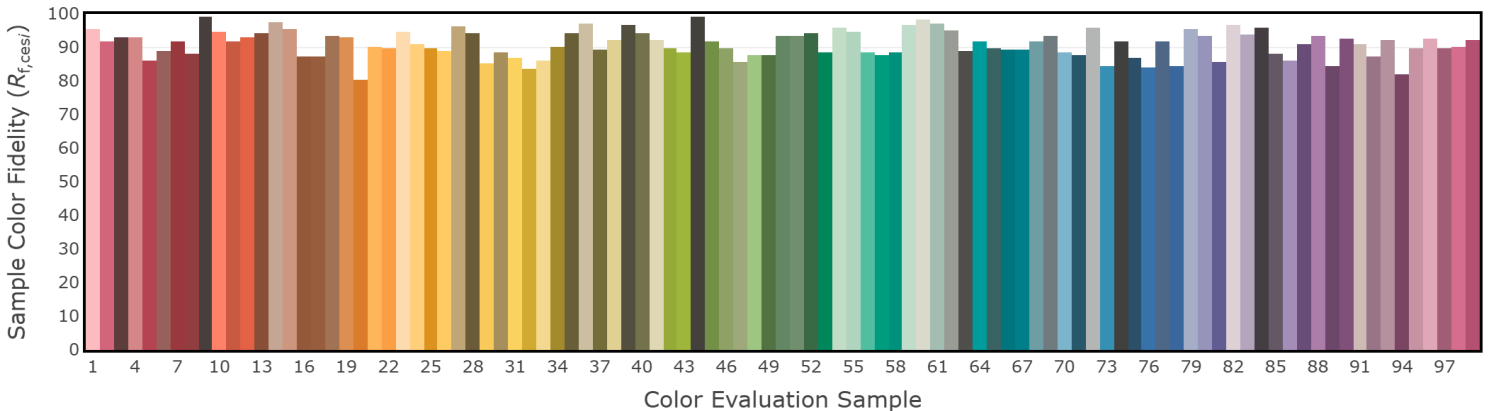

2700K

3000K

6500K

4" IC Downlight 2400K, 750-1000 lm

CCT: 2399 K
 D_{uv} : 0.0017

P2 V- F2

4" IC Downlight 2700K, 750-1250 lm

CCT: 2666 K
 D_{uv} : 0.0003