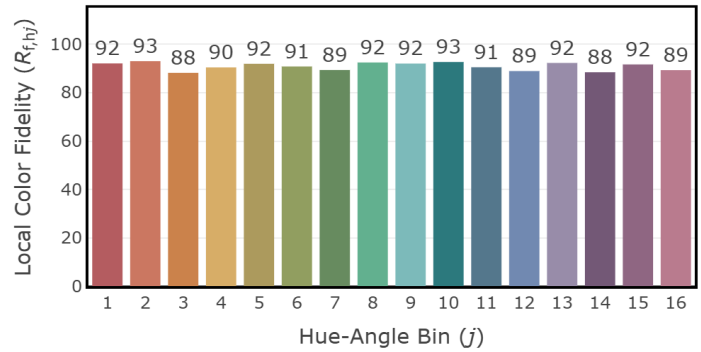

2700K

3000K

6500K

4" IC Downlight 2400K, 750-1000 lm

CCT: 2399 K
 D_{uv} : 0.0017

P2 V- F2

4" IC Downlight 2700K, 750-1250 lm

CCT: 2666 K
 D_{uv} : 0.0003