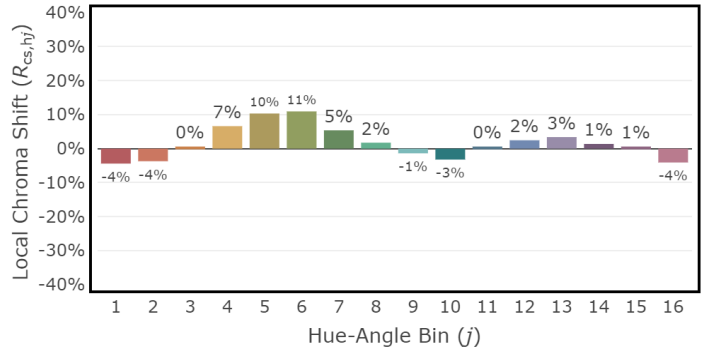

4" IC Downlight - Warm Dim 1800K, 45 lm

CCT: 1812 K
 D_{uv} : -0.0005

P2 V- F3