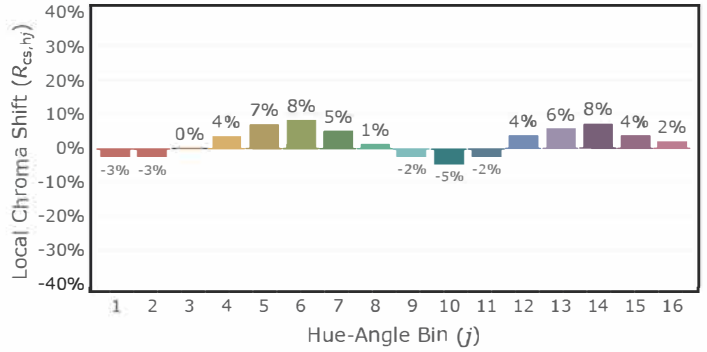

4" IC Downlight - Warm Dim 3000K, 1000 lm