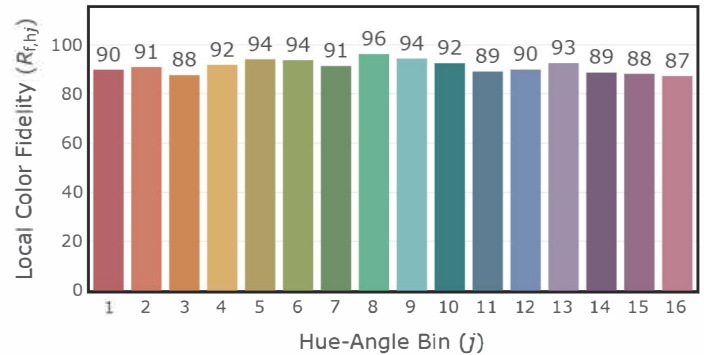

P2 V- F2

4" IC Downlight 2700K, 1500 lm

CCT: 2674 K
 D_{uv} : 0.0005

P2 V- F2

4" IC Downlight 3000K, 750-1250 lm

4" IC Downlight 3000K, 1500 lm

4" IC Downlight 3500K, 750-1250 lm

4" IC Downlight 3500K, 1500 lm