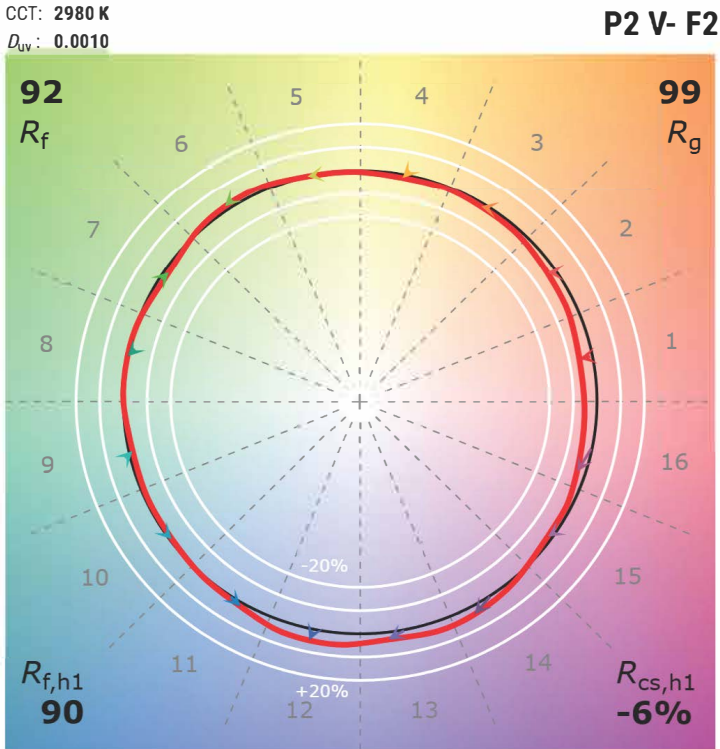

2700K

3000K

6500K

4" IC Downlight 2400K, 750-1000 lm

CCT: 2399 K
 D_{uv} : 0.0017

P2 V- F2

4" IC Downlight 2700K, 750-1250 lm

CCT: 2666 K
 D_{uv} : 0.0003

P2 V- F2

4" IC Downlight 2700K, 1500 lm

CCT: 2674 K
 D_{uv} : 0.0005

P2 V- F2

4" IC Downlight 3000K, 750-1250 lm

4" IC Downlight 3000K, 1500 lm

4" IC Downlight 3500K, 750-1250 lm

4" IC Downlight 3500K, 1500 lm