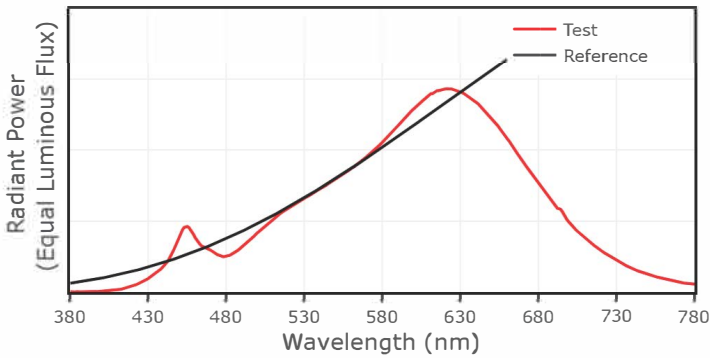

4" IC Downlight 2700K, 750-1250 lm

CCT: 2666 K
 D_{uv} : 0.0003

P2 V- F2