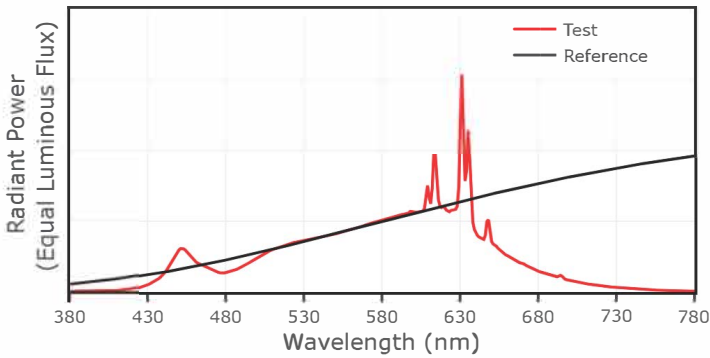

P2 V- F2

4" IC Downlight 2700K, 1500 lm

CCT: 2674 K
 D_{uv} : 0.0005

P2 V- F2

4" IC Downlight 3000K, 750-1250 lm

4" IC Downlight 3000K, 1500 lm

4" IC Downlight 3500K, 750-1250 lm

4" IC Downlight 3500K, 1500 lm