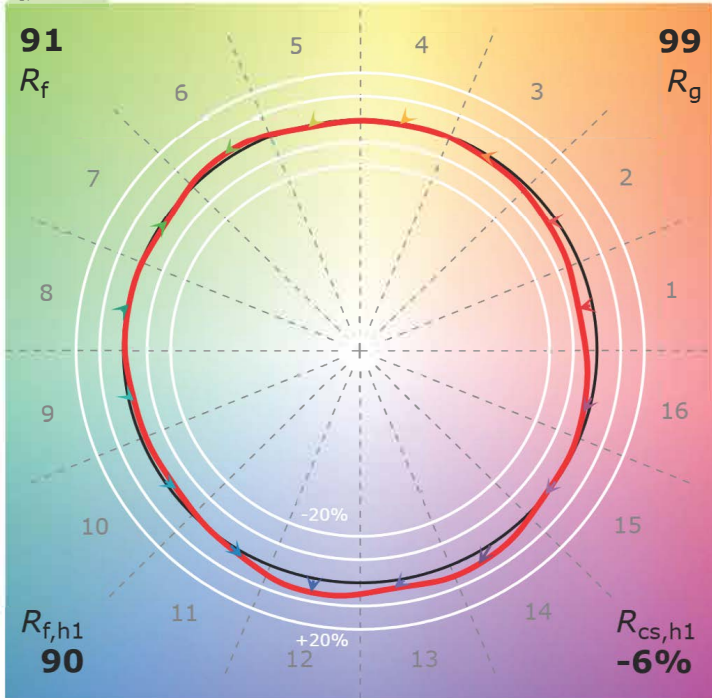

4" IC Downlight 3500K, 1500 lm

CCT: 3387 K
 D_{uv} : 0.0010

P2 V- F2