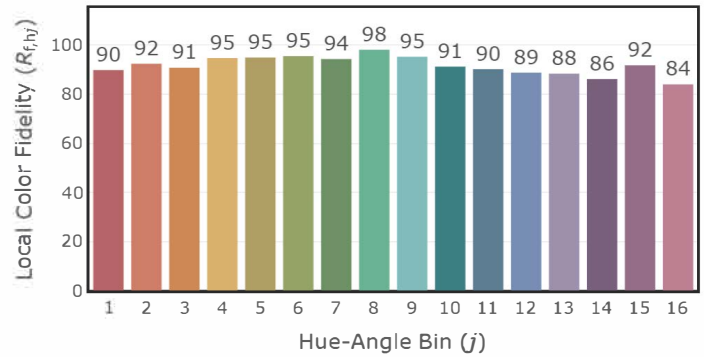

P2 V- F2

4" IC Downlight 2700K, 1500 lm

CCT: 2674 K
 D_{uv} : 0.0005

P2 V- F2

4" IC Downlight 3000K, 750-1250 lm

4" IC Downlight 3000K, 1500 lm

4" IC Downlight 3500K, 750-1250 lm

4" IC Downlight 3500K, 1500 lm