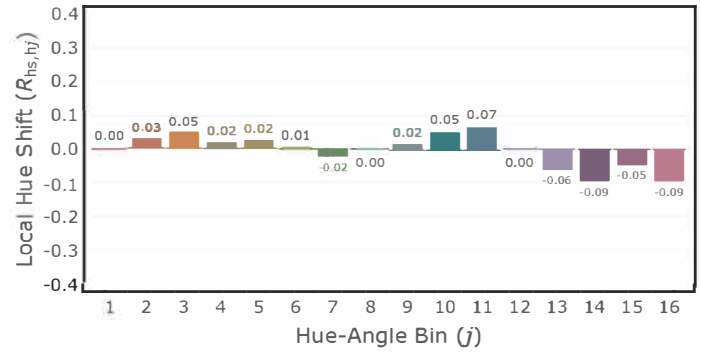

4" IC Downlight 2700K, 750-1250 lm

CCT: 2666 K
 D_{uv} : 0.0003

P2 V- F2