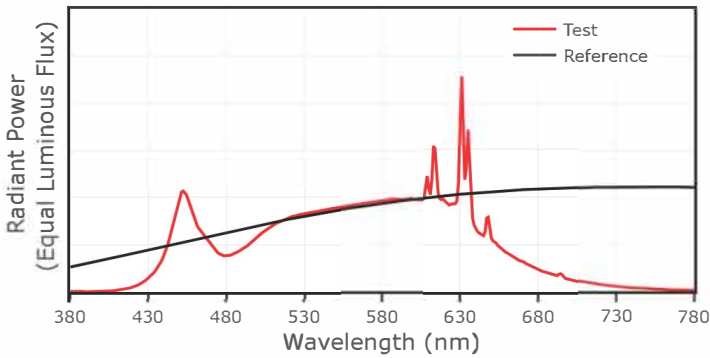

CCT: 3387 K
 D_{uv} : 0.0010

P2 V- F2

4" IC Downlight 4000K, 750-1250 lm

4" IC Downlight 4000K, 1500 lm

CCT: 3872 K
 D_{uv} : 0.0018

P2 V- F3

4" IC Downlight - Warm Dim 1800K, 45 lm

CCT: 1812 K
 D_{uv} : -0.0005