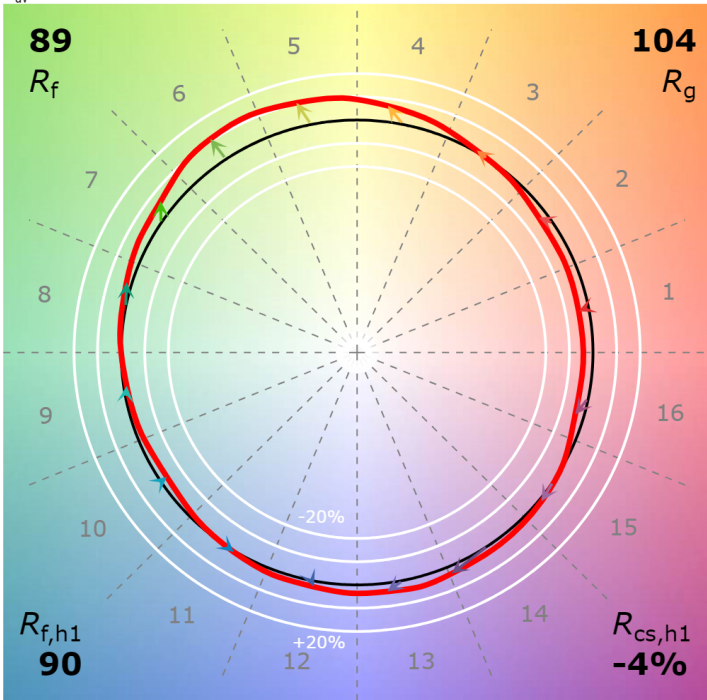

4" IC Downlight - Warm Dim 1800K, 45 lm

CCT: 1812 K
 D_{uv} : -0.0005

P2 V- F3