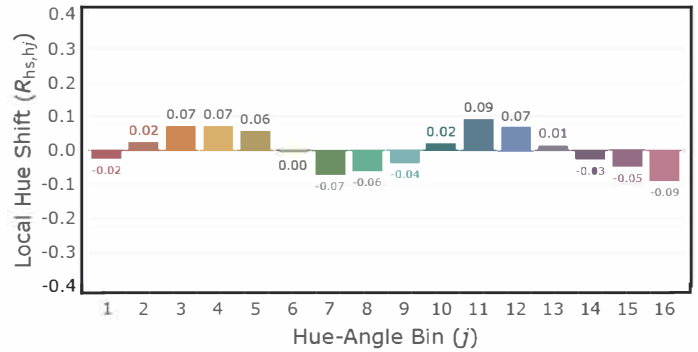

4" IC Downlight - Warm Dim 3000K, 1000 lm