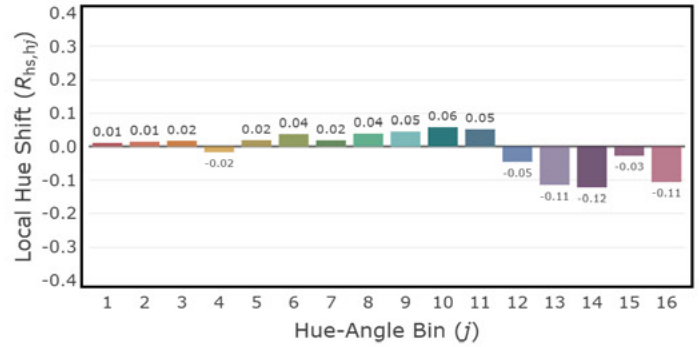

### Warm Dim

---

750 lm

1" Adjustable 2700K, 1000 lm

CCT: 2699 K  
 $D_{uv}$ : 0.0029

P2 V- F3

1" Adjustable 3000K, 1000 lm

CCT: 3047 K  
 $D_{uv}$ : 0.0034