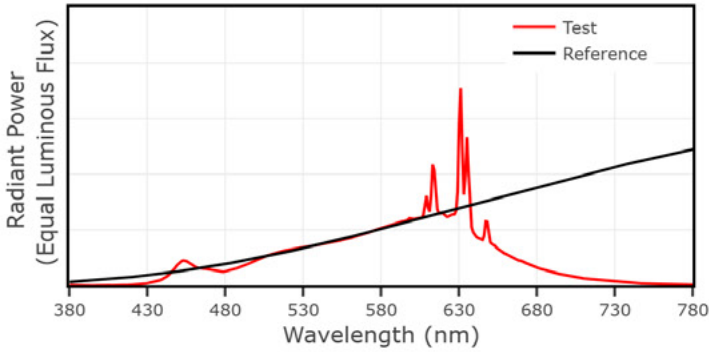

### Warm Dim

---

750 lm

1" Adjustable 2700K, 1000 lm

CCT: 2699 K  
 $D_{uv}$ : 0.0029

P2 V- F3

1" Adjustable 3000K, 1000 lm

CCT: 3047 K  
 $D_{uv}$ : 0.0034