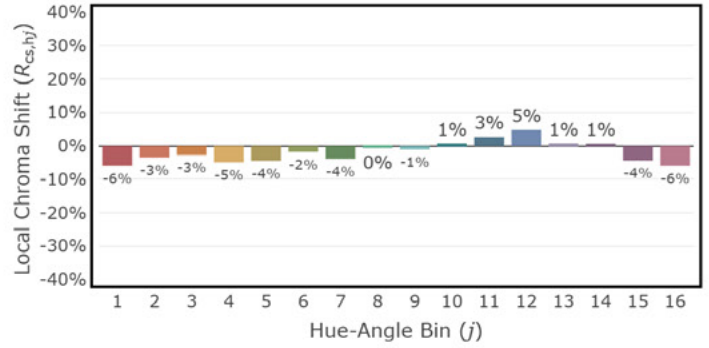

### Warm Dim

---

750 lm

1" Adjustable 2700K, 1000 lm

CCT: 2699 K  
 $D_{uv}$ : 0.0029

P2 V- F3

1" Adjustable 3000K, 1000 lm

CCT: 3047 K  
 $D_{uv}$ : 0.0034