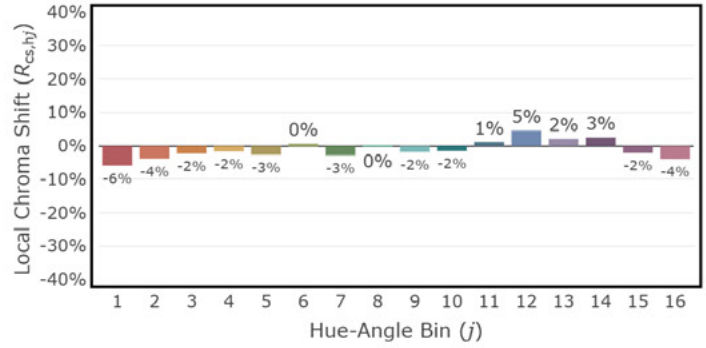

1" Adjustable 3000K, 1000 lm

CCT: 3047 K
 D_{uv} : 0.0034

P2 V- F3