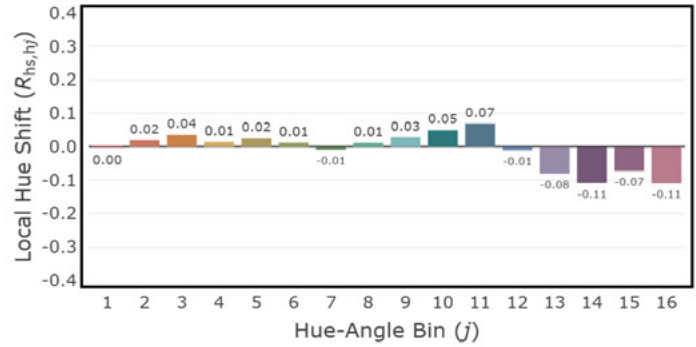

1" Adjustable 3000K, 1000 lm

CCT: 3047 K
 D_{uv} : 0.0034

P2 V- F3