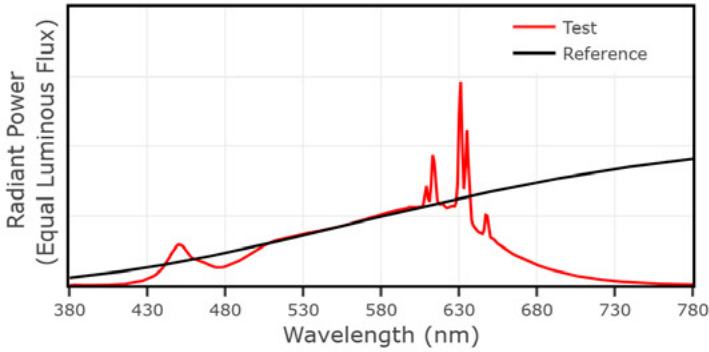

1" Adjustable 3000K, 1000 lm

CCT: 3047 K
 D_{uv} : 0.0034

P2 V- F3